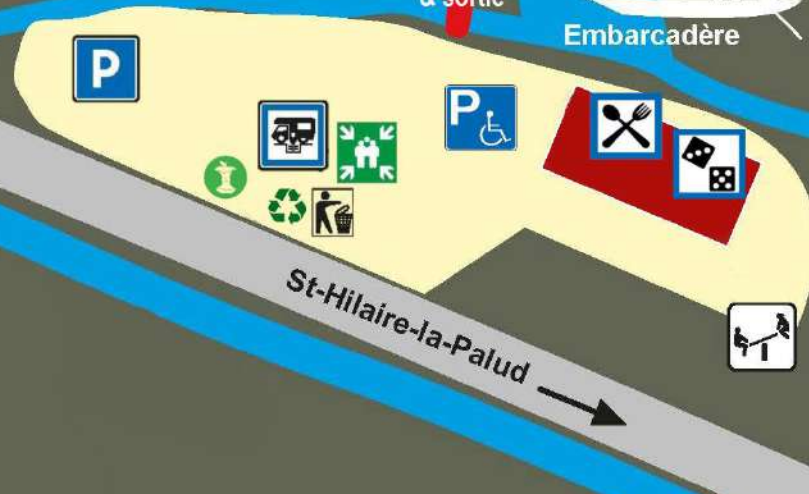

CAMPING LE LIDON

- Roulotte
- Tentes Lodge
- Tentes Lodge au bord de l'eau
- Chalets
- Mobilhomes
- Bengalow
- Tente Bali
- Emplacements électricité 10A
- Empls 10A au bord de l'eau
- Emplacements sans électricité
- Prêt à camper

- ACCUEIL *Reception*
- RESTAURANT *Restaurant*
- SALLE DE JEUX *Games room*
- ANIMATIONS *Animations*
- Vidoir WC chimique
- Vidange Camping-car
- Point d'eau potable
- Sens d'évacuation

St-Hilaire-la-Palud